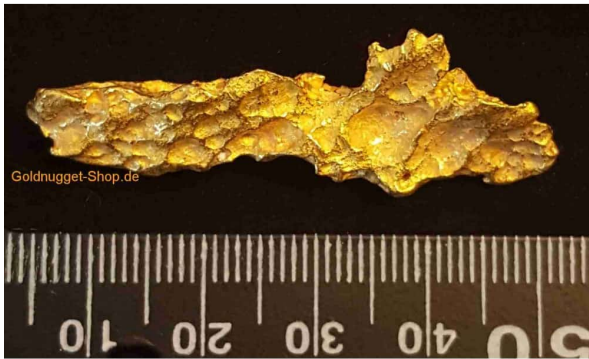

1 Gold-Nugget 21,9 Gramm aus West-Australien

Artikelnummer: w_219
Verfügbarkeit: ausverkauft
Gewicht: 21.90g
Abmessungen: 47.00mm x 15.00mm x 7.00mm

Preis: 0,00 EUR

Netto: 0,00 EUR

Short Description

1 Gold-Nugget 21,9 Gramm aus West-Australien

Beschreibung

- bereits verkauft -

1 Gold-Nugget mit 21,9 Gramm aus West-Australien (WA)

Gewicht: insgesamt ca. 21,9 Gramm*

Goldgehalt: 95,5% (engl.: purity) und 3,5% Silber

(wurde mittels RFA ermittelt [[Röntgenfluoreszenzanalyse](#)])

95,5% sind über 23 Karat

Fundort: West-Australien - Ora

Maße: Das Nugget ist ca. 47 x 15 x 7 mm groß.

Lieferzeit: 3-4 Tage nach Zahlungseingang

Sie erhalten genau das Nugget, welches auf dem Foto zu sehen ist.

Goldnuggets aus Australien sind für ihren sehr hohen Goldgehalt bekannt. Dieser beträgt in der Regel 22-23 Karat und höher. Ein Zeichen dafür, ist die bemerkenswerte Goldfarbe. Fakten zu Gold finden Sie hier: [Goldfakten](#).